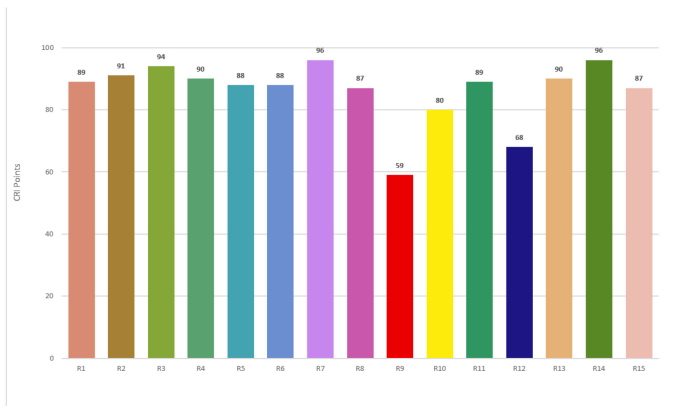

\*\* CRI & R9 shown @ 3200K

Custom Finishes Available

**SPECTRORADIOMETRIC CHARTS**

**6500K**

**2200K**

**CRI Charts**

**6500K**

**2200K**