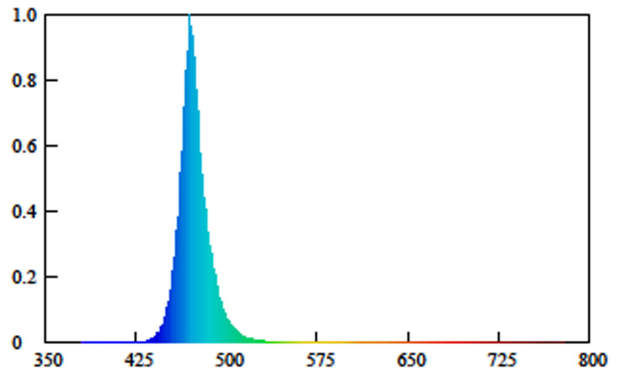

MODEL SPECIFICATIONS

Model Number	Input Voltage	lm/m					IP	Lm/m*	W/m*	lm/W*	Reel Length
		Red	Green	Blue	CW 2100K	WW 6500K					
QLUXF50001440LED35RGBTW	24V DC	180 lm/m	670 lm/m	180 lm/m	60 lm/m	80 lm/m	IP20	1104 lm/m	23W/m	48lm/W	5m

Dominant Wavelength Range		
Red	Green	Blue
620-630nm	520-535nm	470-475nm

SPECTRORADIOMETRIC REPORT

6500K

4000K

2100K

RED

GREEN

BLUE